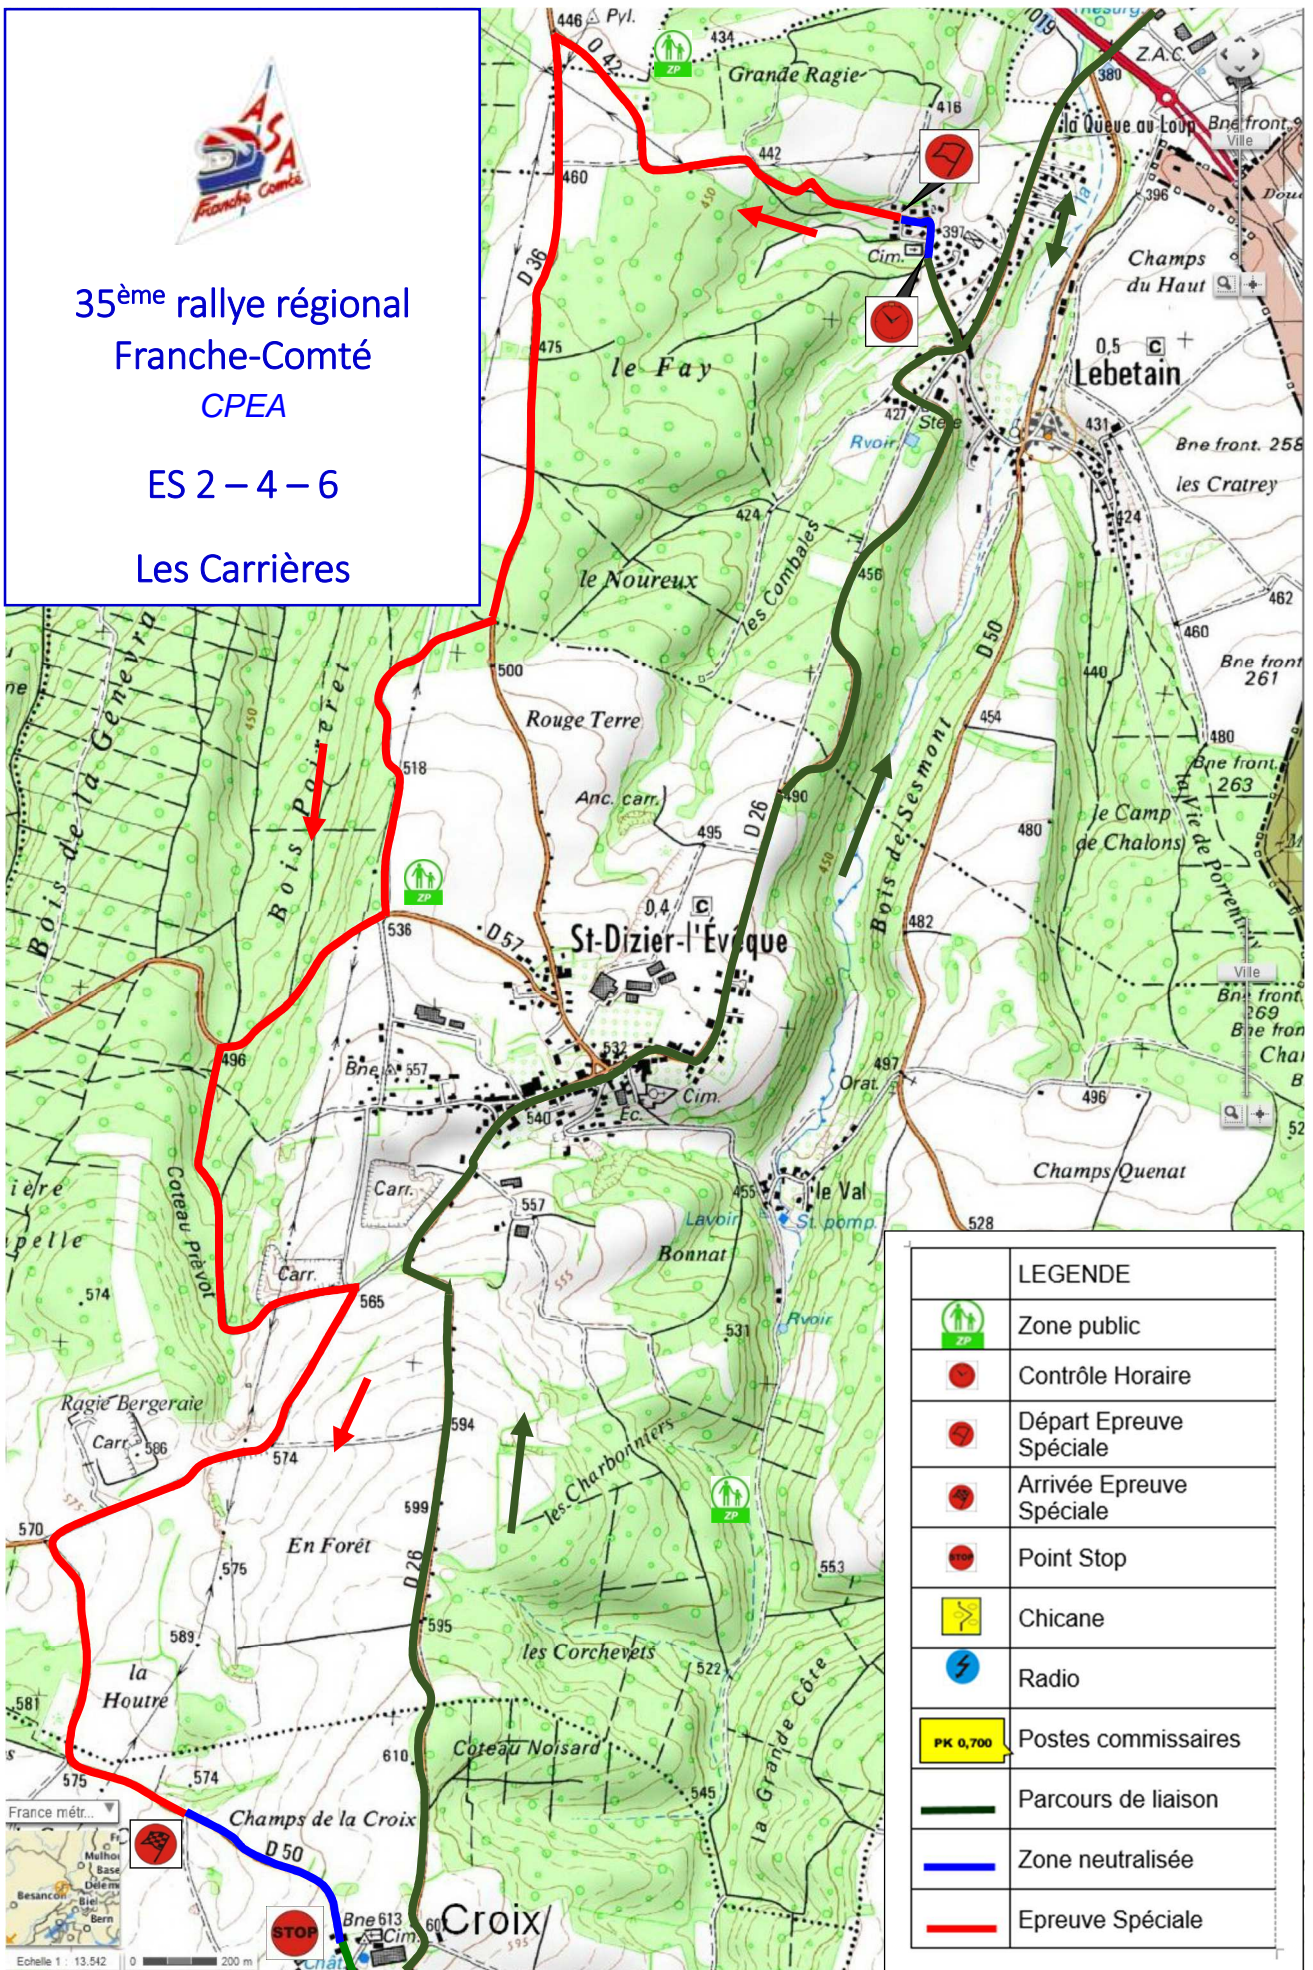

35^{ème} rallye régional
 Franche-Comté
 CPEA
 ES 2 – 4 – 6
 Les Carrières

LEGENDE	
	Zone public
	Contrôle Horaire
	Départ Epreuve Spéciale
	Arrivée Epreuve Spéciale
	Point Stop
	Chicane
	Radio
	Postes commissaires
	Parcours de liaison
	Zone neutralisée
	Epreuve Spéciale