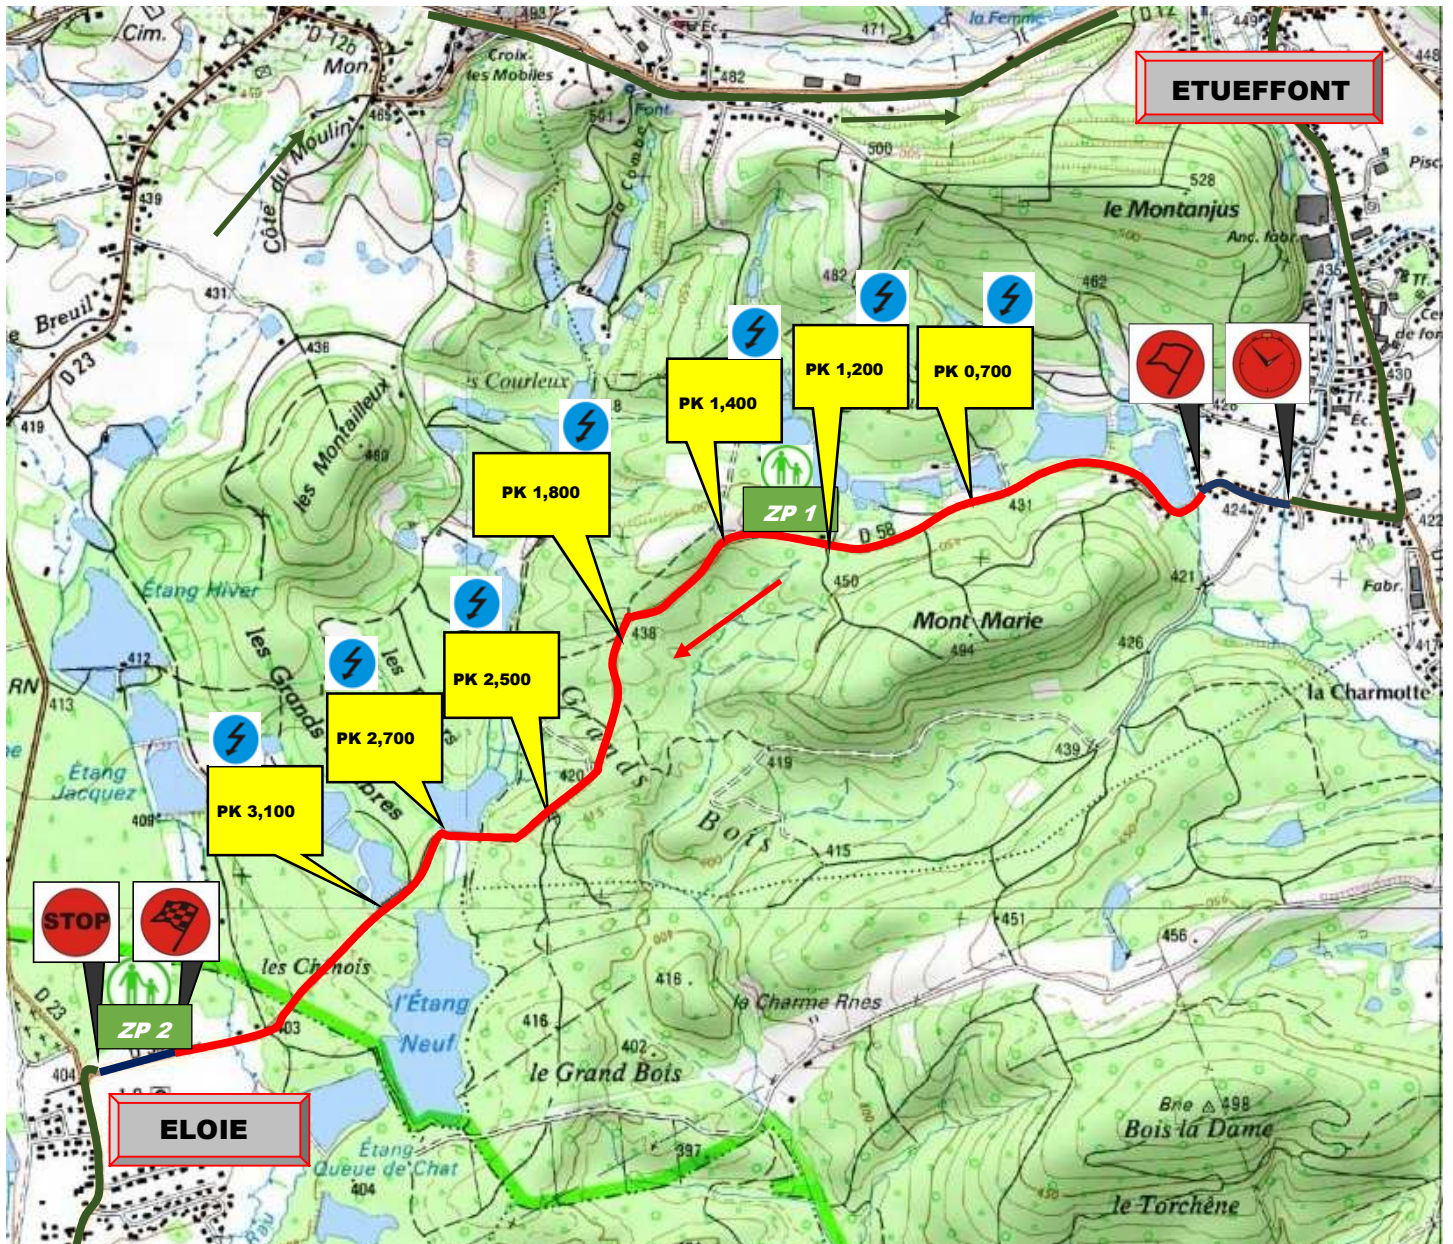

34^{ème} Rallye Franche-Comté

ES 2 – 4 – 6 - 8
Etueffont

	Zone public		Chicane
			Radio
	Contrôle Horaire		Postes commissaires avec distance en km
	Départ Epreuve Spéciale		Parcours de liaison
	Arrivée Epreuve Spéciale		Zone neutralisée
	Point Stop		Epreuve Spéciale