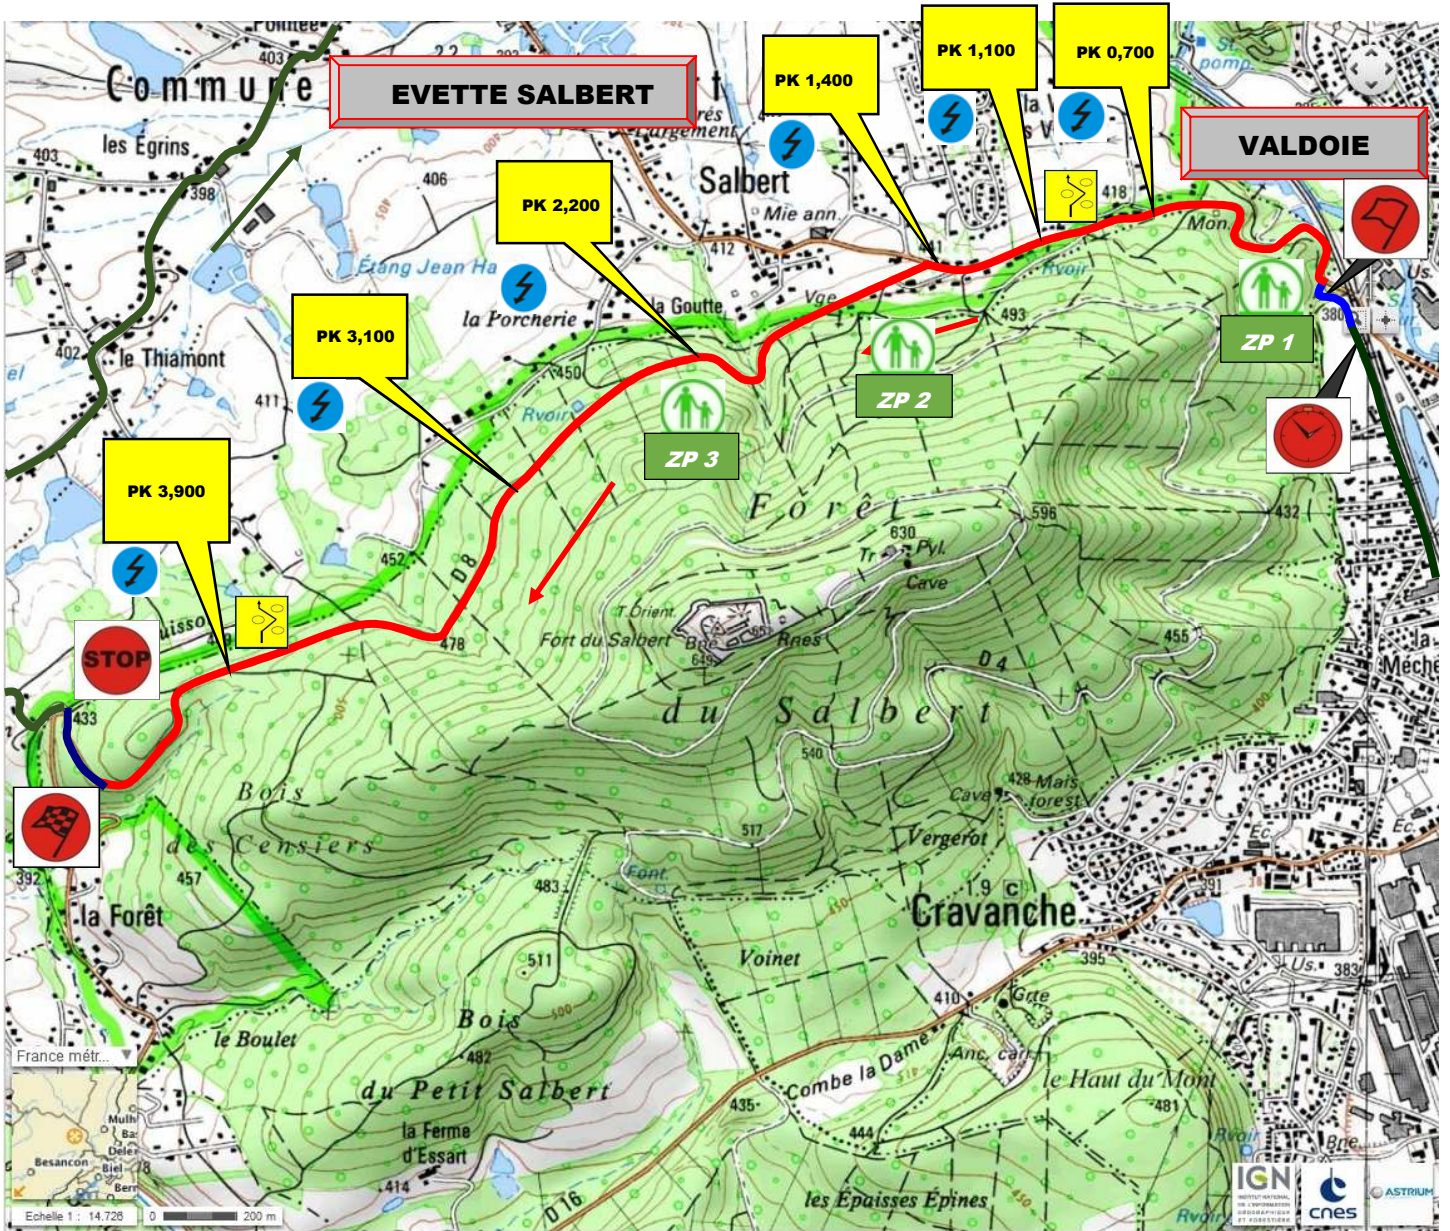

34^{ème} Rallye Franche-Comté

ES 1 - 3 - 5 - 7
Evette Salbert

	Zone public		Chicane
			Radio
	Contrôle Horaire		Postes commissaires avec distance en km
	Départ Epreuve Spéciale		Parcours de liaison
	Arrivée Epreuve Spéciale		Zone neutralisée
	Point Stop		Epreuve Spéciale